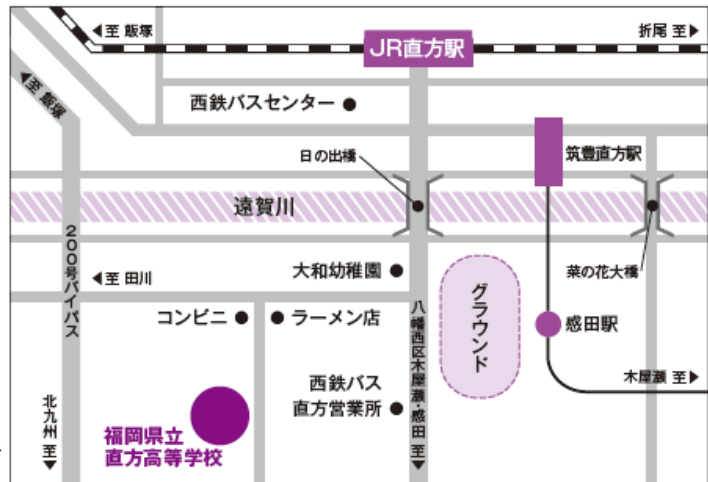

福岡県立 直方高等学校

所在地 直方市大字頓野3459-2
〒822-0002
電話番号 0949-22-0006
FAX番号 0949-22-0156
ホームページ <http://nogata.fku.ed.jp/>
交通機関 JR「直方駅」下車 または
筑豊電鉄「感田駅」下車徒歩20分

1 在籍者数(平成30年6月25日現在)

課程	学 科 コース	1 年 生		2 年 生		3 年 生		合 計	
		男	女	男	女	男	女	男	女
全 日 制	普通科 一 般	73	72	87	70	65	79	225	221
	普通科 スポーツ科学	28	9	31	8	29	8	88	25

【スポーツ科学コース】

スポーツトレーニング論、スポーツ生理、スポーツ情報処理、スポーツⅠ、スポーツⅡ、スポーツⅢ、スポーツ医科学演習といったスポーツ科学コース独自の授業があり、体育の授業時間は普通科一般の2倍です。また、宿泊によるトレーニング実習の宿泊研修等、授業以外のユニークな学習もあります。

3 学校行事

生徒会活動が活発で、「直高フェア」、「体育祭」が生徒会の二大行事です。「直高フェア」は従来の文化祭を発展させ、招待スポーツ試合、芸術鑑賞、異校種交流、講演会など地域・学校挙げての一大総合イベントです。今年で24回目を迎えました。一般参加者も増え、一段と盛り上がりを見せています。「体育祭」では、実行委員長の指揮のもと優勝を目指して3つのブロックが力と技と知恵を競い合います。勝っても負けても青春の涙のうちに最高の感動を味わえる直高最大行事です。